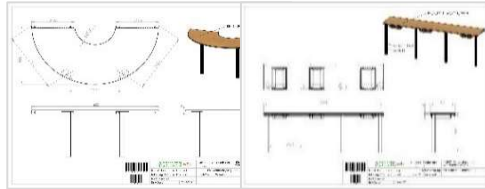

Werkbladen

Werkbladen zijn verkrijgbaar in golvend en recht model. Achterzijde wandmontage en voorzijde metalen poten (zwart of zilver). De werkbladen zijn gemaakt van 18 mm. berken multiplex met een HPL toplaag in diverse kleuren. Voor specifieke wensen heeft Schilte de mogelijkheid maatwerkoplossingen te ontwikkelen, neem daarvoor contact met ons op

	Per cm
Werkblad recht model (met minimum van 2 mtr.) (standaard diepte 50 of 60 cm.)	€ 2,70
Werkblad golvend model (met minimum van 2 mtr.) (standaard diepte 50 of 60 cm.)	€ 3,15
Montagekosten per project (netto, excl. btw).	€ 88,19