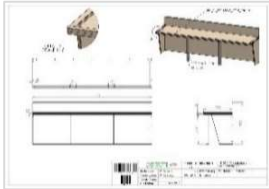

Werkbladen

Werkbladen zijn verkrijgbaar in golvend en recht model. Achterzijde wandmontage en voorzijde metalen poten (zwart of zilver). De werkbladen zijn gemaakt van 18 mm. berken multiplex met een HPL toplaag in diverse kleuren. Voor specifieke wensen heeft Schilte de mogelijkheid maatwerkoplossingen te ontwikkelen, neem daarvoor contact met ons op

	Per cm
Werkblad recht model (met minimum van 2 mtr.) (standaard diepte 50 of 60 cm.)	€ 2,70
Werkblad golvend model (met minimum van 2 mtr.) (standaard diepte 50 of 60 cm.)	€ 3,15
Montagekosten per project (netto, excl. btw).	€ 88,19