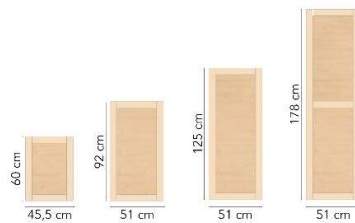

Stap 1

Standaard heeft u keuze uit 5 verschillende breedtes

Stap 2

Standaard heeft u keuze uit 4 verschillende hoogten

Stap 3

Keuze uit twee verschillende hoeken

Rechte hoek
Blank gelakt

Ronde hoek
Whitewash gelakt