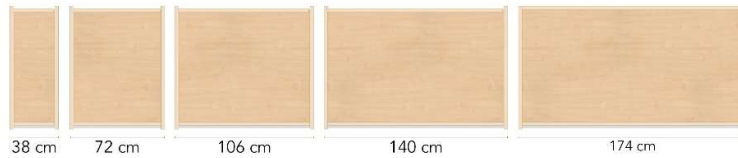

Stap 1

Standaard heeft u keuze uit 5 verschillende breedtes

Stap 2

Standaard heeft u keuze uit 4 verschillende hoogten

Stap 3

Keuze uit twee verschillende hoeken

Rechte hoek
Blank gelakt

Ronde hoek
Whitewash gelakt